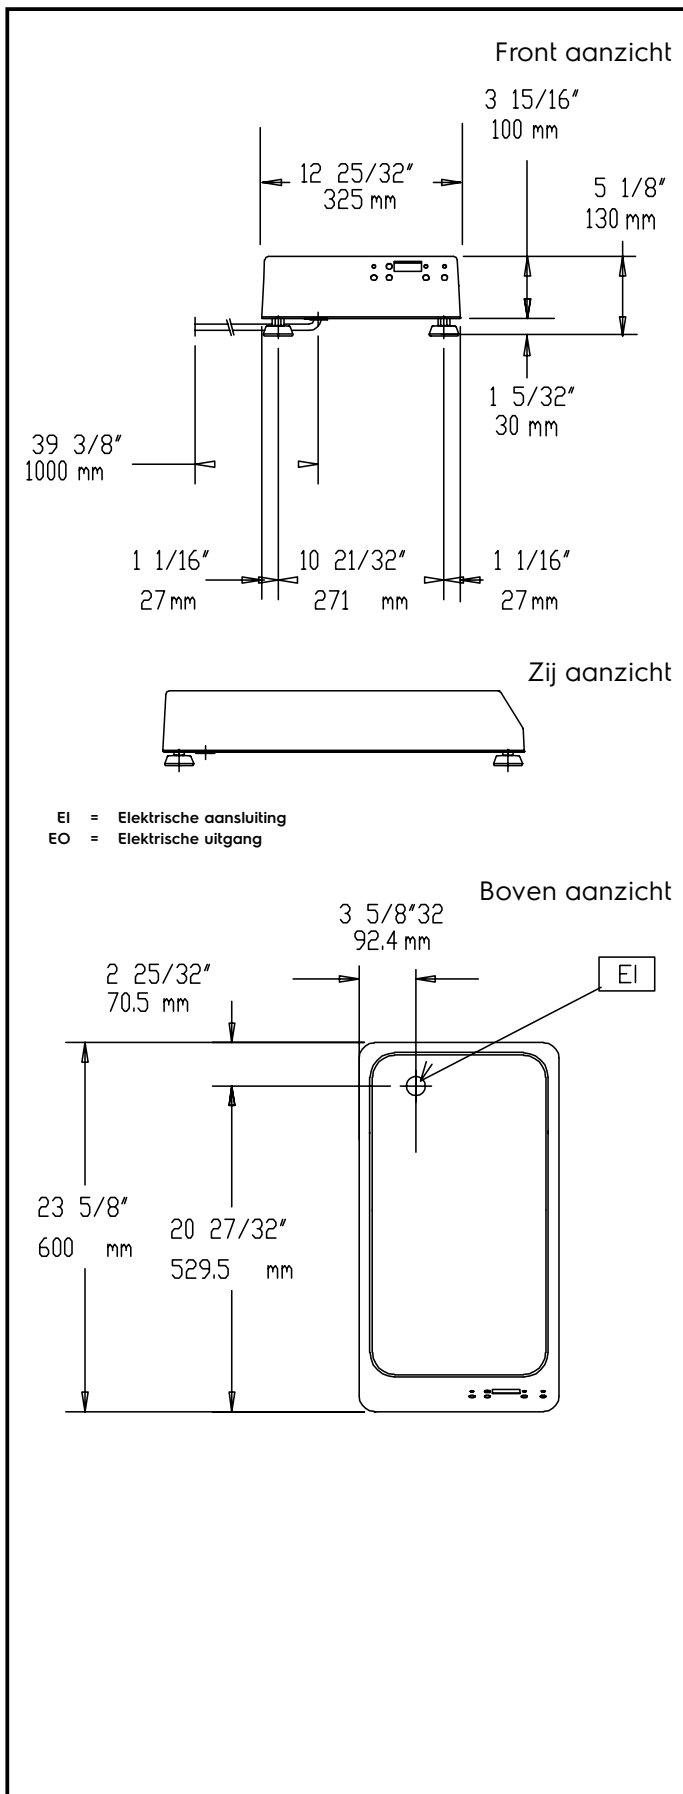

**Libero Line apparatuur
Infrarood kookplaat, 2 zones
achter elkaar**

ITEM # _____

MODEL # _____

NAAM # _____

SIS # _____

AIA # _____

602080 (DIL2)

Infrarood kookplaat, 2
zones achter elkaar,
tafelmodel, 325mm**Omschrijving****Punt nr**

Belangrijkste Gegevens

- Tafelblad ontwerp, voorzijde-tegen-achterzijde-model.
- Robuuste constructie van roestvrijstaal AISI304.
- Solide 4 mm dikke glasceramische kookplaat, waterdicht ingebouwd.
- Twee onafhankelijk instelbare infrarood kookzones met druk op de knop bedieningspaneel.
- Digitale weergave van het vermogen (van 0 tot 9).
- Precieze temperatuurregeling dat bijdraagt aan de instandhouding en snel de gewenste temperatuur.
- IP24 beschermd.
- Aansluitkabel met steker inbegrepen.
- Vier verstelbare poten.
- [NOT TRANSLATED]

Gekeurd: _____

Elektrisch
Voltage:

602080 (DIL2)

220-240 V/1 ph/50/60 Hz

Algemene Gegevens:
Platen vooraan, vermogen: 1.8 - 0 kW

Platen achteraan, vermogen: 1.8 - kW

Platen vooraan, afmetingen: Ø 220

Platen achteraan, afmetingen: Ø 220

Afmetingen, extern, breedte: 325 mm

Afmetingen, extern, diepte: 600 mm

Afmetingen, extern, hoogte: 135 mm

Gewicht, netto: 12 kg